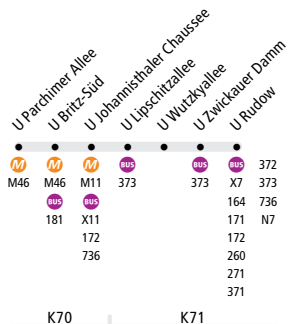

S+U Rathaus Spandau ◀▶ U Rudow

U7

Linie verkehrt zusätzlich in den Nächten Fr/Sa, Sa/So und vor Feiertagen.
In den übrigen Nächten wird die U-Bahn-Linie U7 durch die Bus-Linie N7 ersetzt.

BVG

Tarifbereich Teilbereich B

Seite

Tarifbereich Teilbereich B

Seite