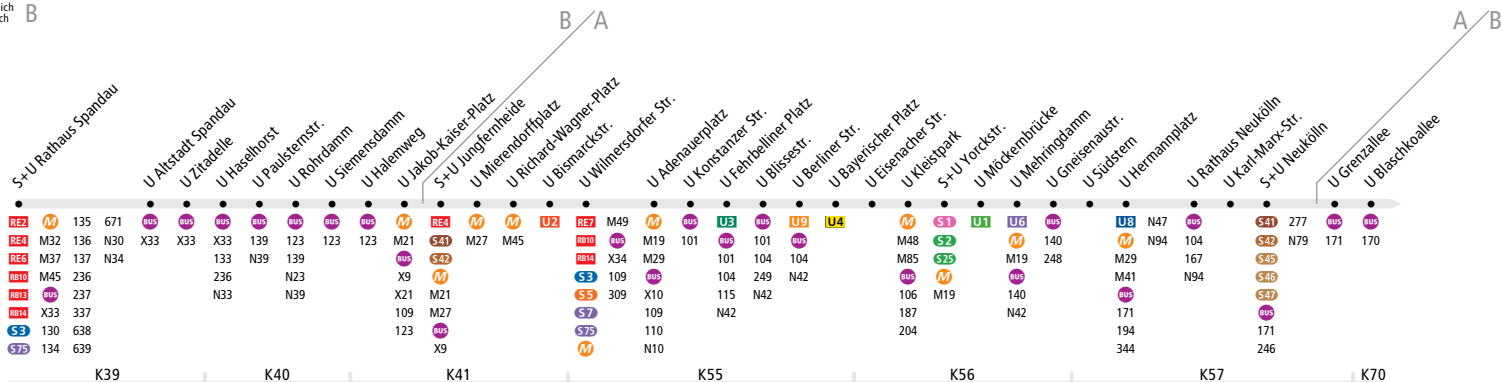

S+U Rathaus Spandau ◀▶ U Rudow

U7

Linie verkehrt zusätzlich in den Nächten Fr/Sa, Sa/So und vor Feiertagen.
In den übrigen Nächten wird die U-Bahn-Linie U7 durch die Bus-Linie N7 ersetzt.

BVG

Tarifbereich Teilbereich B

Seite

Tarifbereich Teilbereich B

Seite