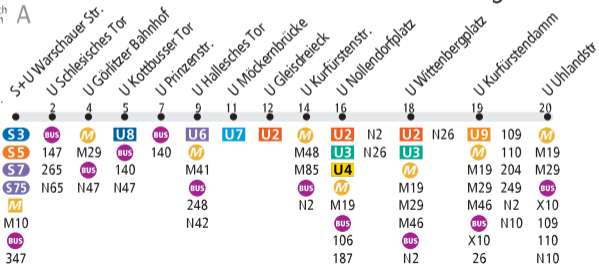

## S+U Warschauer Str. ◀ ▶ U Uhlandstr.

### BVG

Linie verkehrt zusätzlich in den Nächten Fr/Sa, Sa/So und vor Feiertagen.  
In den übrigen Nächten wird die U-Bahn-Linie U1 durch die Bus-Linie N1 ersetzt.

Tarfbereich  
Teilbereich

A

durchschn.  
Fahrzeit