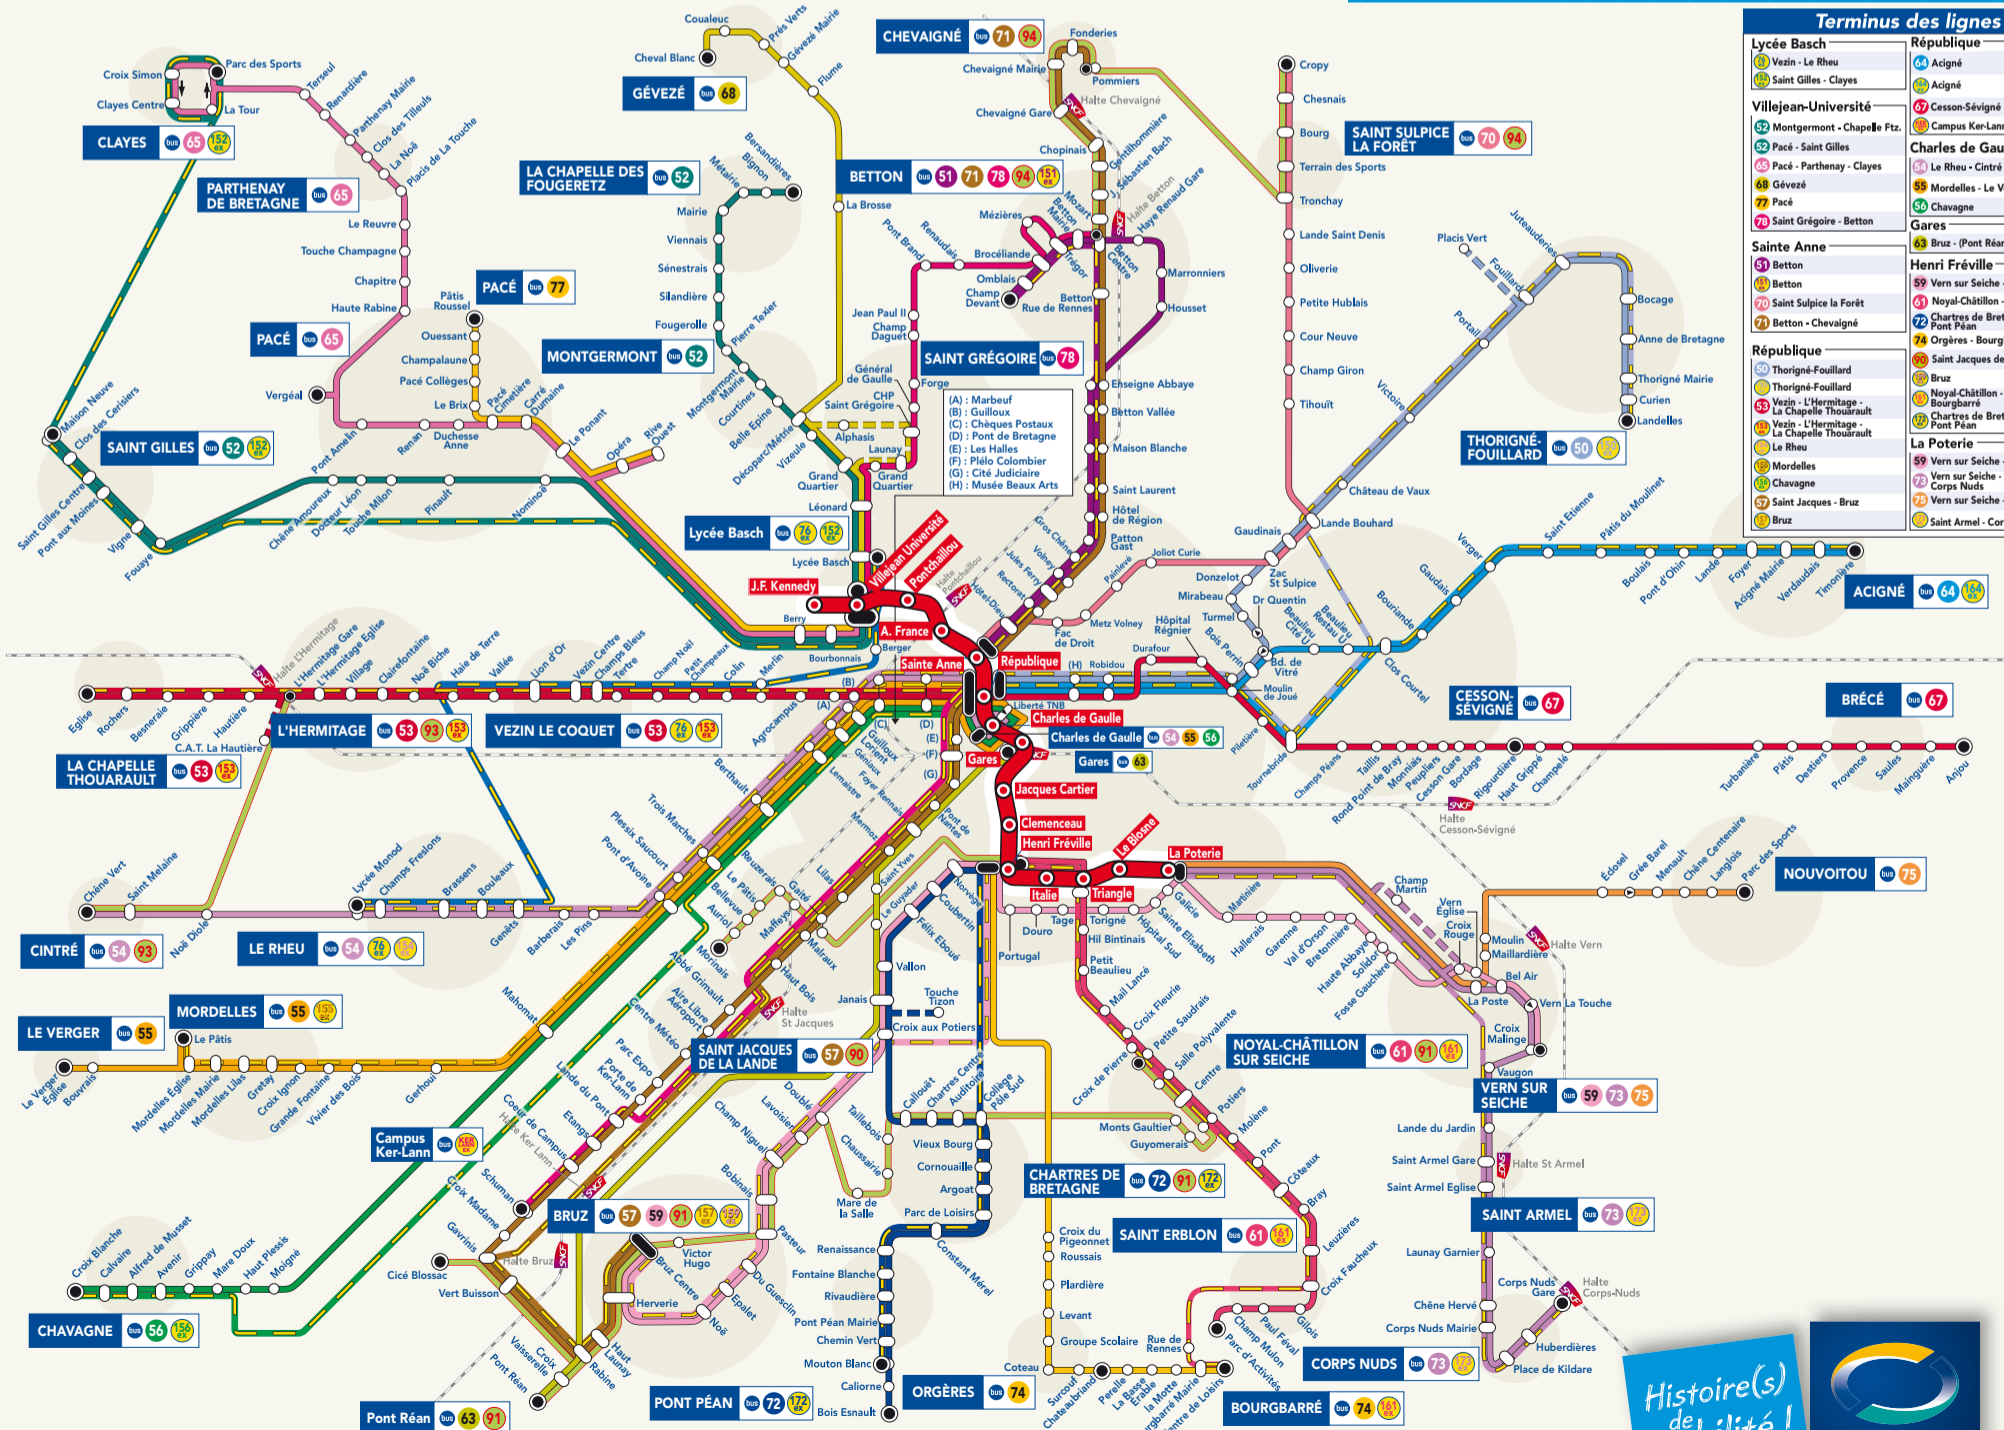

Lignes suburbaines ANNÉE 2011/12

Terminus des lignes

- **Lycée Basch**
  - Vezein - Le Rheu
  - Saint Gilles - Clèves
- **Villejean-Université**
  - Montgermont - Chapelle Ftz.
  - Pacé - Saint Gilles
  - Pacé - Parthenay - Clèves
  - Le Rheu - Cintré
  - Orgères - Bourgbarré
  - Saint-Grégoire - Betton
- **Sainte Anne**
  - Betton
  - Betton
  - Saint Sulpice la Forêt
  - Betton - Chevaigné
- **République**
  - Thorigné-Fouillard
  - Thorigné-Fouillard
  - Vezein - L'Hermitage - La Chapelle Thouarault
  - Vezein - L'Hermitage - La Chapelle Thouarault
  - Le Rheu
  - Mordelles
  - Chavagne
  - Saint Jacques - Bruz
- **Henri Fréville**
  - 59 Vern sur Seiche - Bruz
  - 61 Noyal-Châtillon - Saint Erblon
  - 72 Chartres de Bretagne - Pont Péan
  - 74 Orgères - Bourgbarré
  - Saint Jacques de la Lande
  - Bruz
  - Noyal-Châtillon - Saint Erblon
  - Chartres de Bretagne - Pont Péan
- **La Poterie**
  - 59 Vern sur Seiche - Bruz
  - 72 Vern sur Seiche - Saint Armel - Corps Nuds
  - 75 Vern sur Seiche - Nouvoitou
  - Saint Armel - Corps Nuds

Histoire(s) de mobilité!

STAR.FR